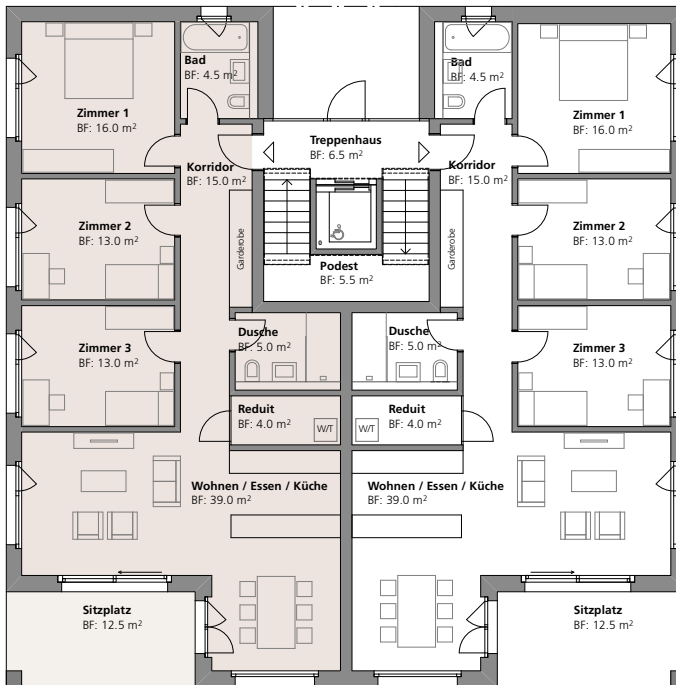

Haus A

A 01

4 1/2 Zimmerwohnung

Nettowohnfläche 109.5 m²

Sitzplatz 12.5 m²

Haus A

A 01

4 1/2 Zimmerwohnung

Nettowoohnfläche 109.5 m²

Sitzplatz 12.5 m²