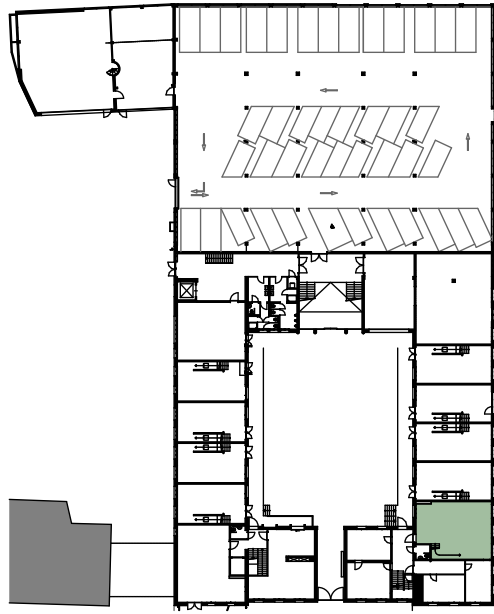

Situation

Erdgeschoss

AREAL FREY

Erdgeschoss

Wohnung 6 193 m²

Masstab 1:100

0m 1m 5m

Änderungen während der Bauausführung vorbehalten.

Situation

Obergeschoss

AREAL FREY

Obergeschoss

Wohnung 6 193 m²

Masstab 1:100

0m 1m 5m

Änderungen während der Bauausführung vorbehalten.