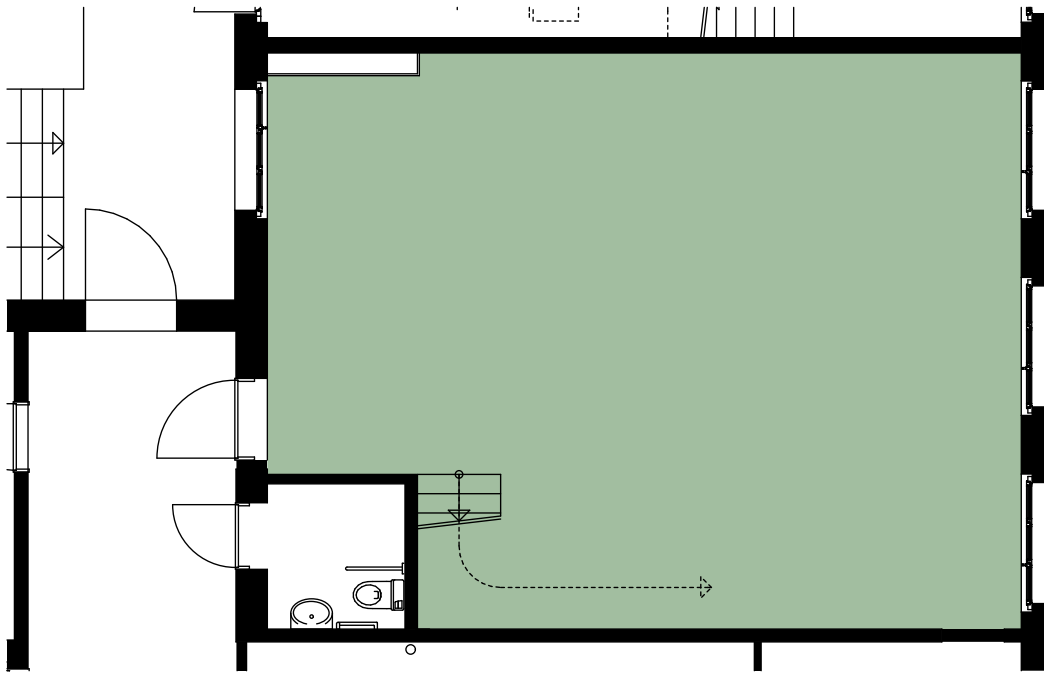

Situation

Erdgeschoss

AREAL FREY

Erdgeschoss

Wohnung 6 193 m²

Masstab 1:100

0m 1m 5m

Änderungen während der Bauausführung vorbehalten.

Situation

Obergeschoss

AREAL FREY

Obergeschoss

Wohnung 6 193 m²

Masstab 1:100

0m 1m 5m

Änderungen während der Bauausführung vorbehalten.