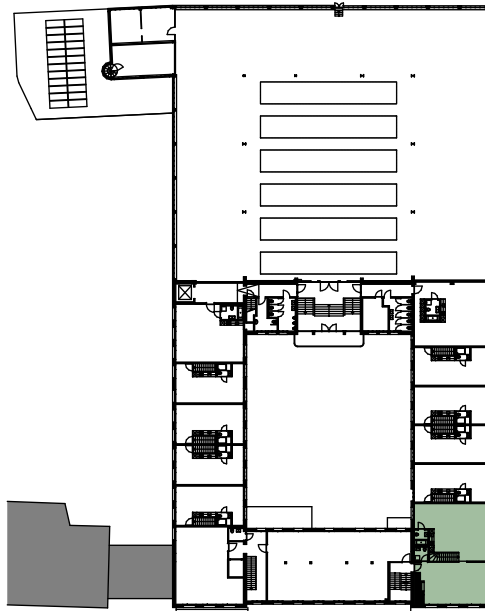

Situation

Erdgeschoss

AREAL FREY

Erdgeschoss

Wohnung 6 193 m²

Masstab 1:100

0m 1m 5m

Änderungen während der Bauausführung vorbehalten.

Situation

Obergeschoss

AREAL FREY

Obergeschoss

Wohnung 6 193 m²

Masstab 1:100

0m 1m 5m

Änderungen während der Bauausführung vorbehalten.