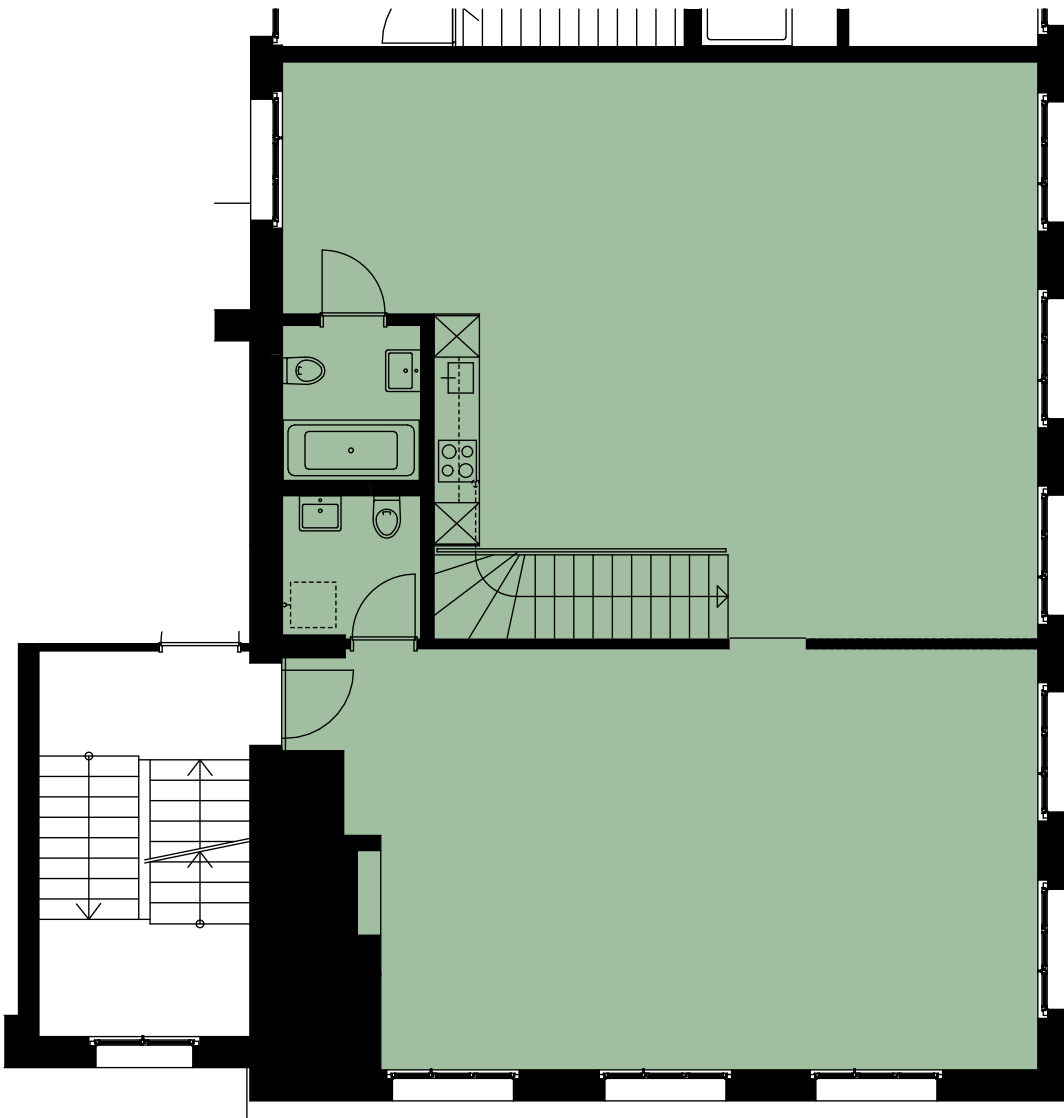

Situation

Erdgeschoss

AREAL FREY

Erdgeschoss

Wohnung 6 193 m²

Masstab 1:100

0m 1m 5m

Änderungen während der Bauausführung vorbehalten.

Situation

Obergeschoss

AREAL FREY

Obergeschoss

Wohnung 6 193 m²

Masstab 1:100

0m 1m 5m

Änderungen während der Bauausführung vorbehalten.