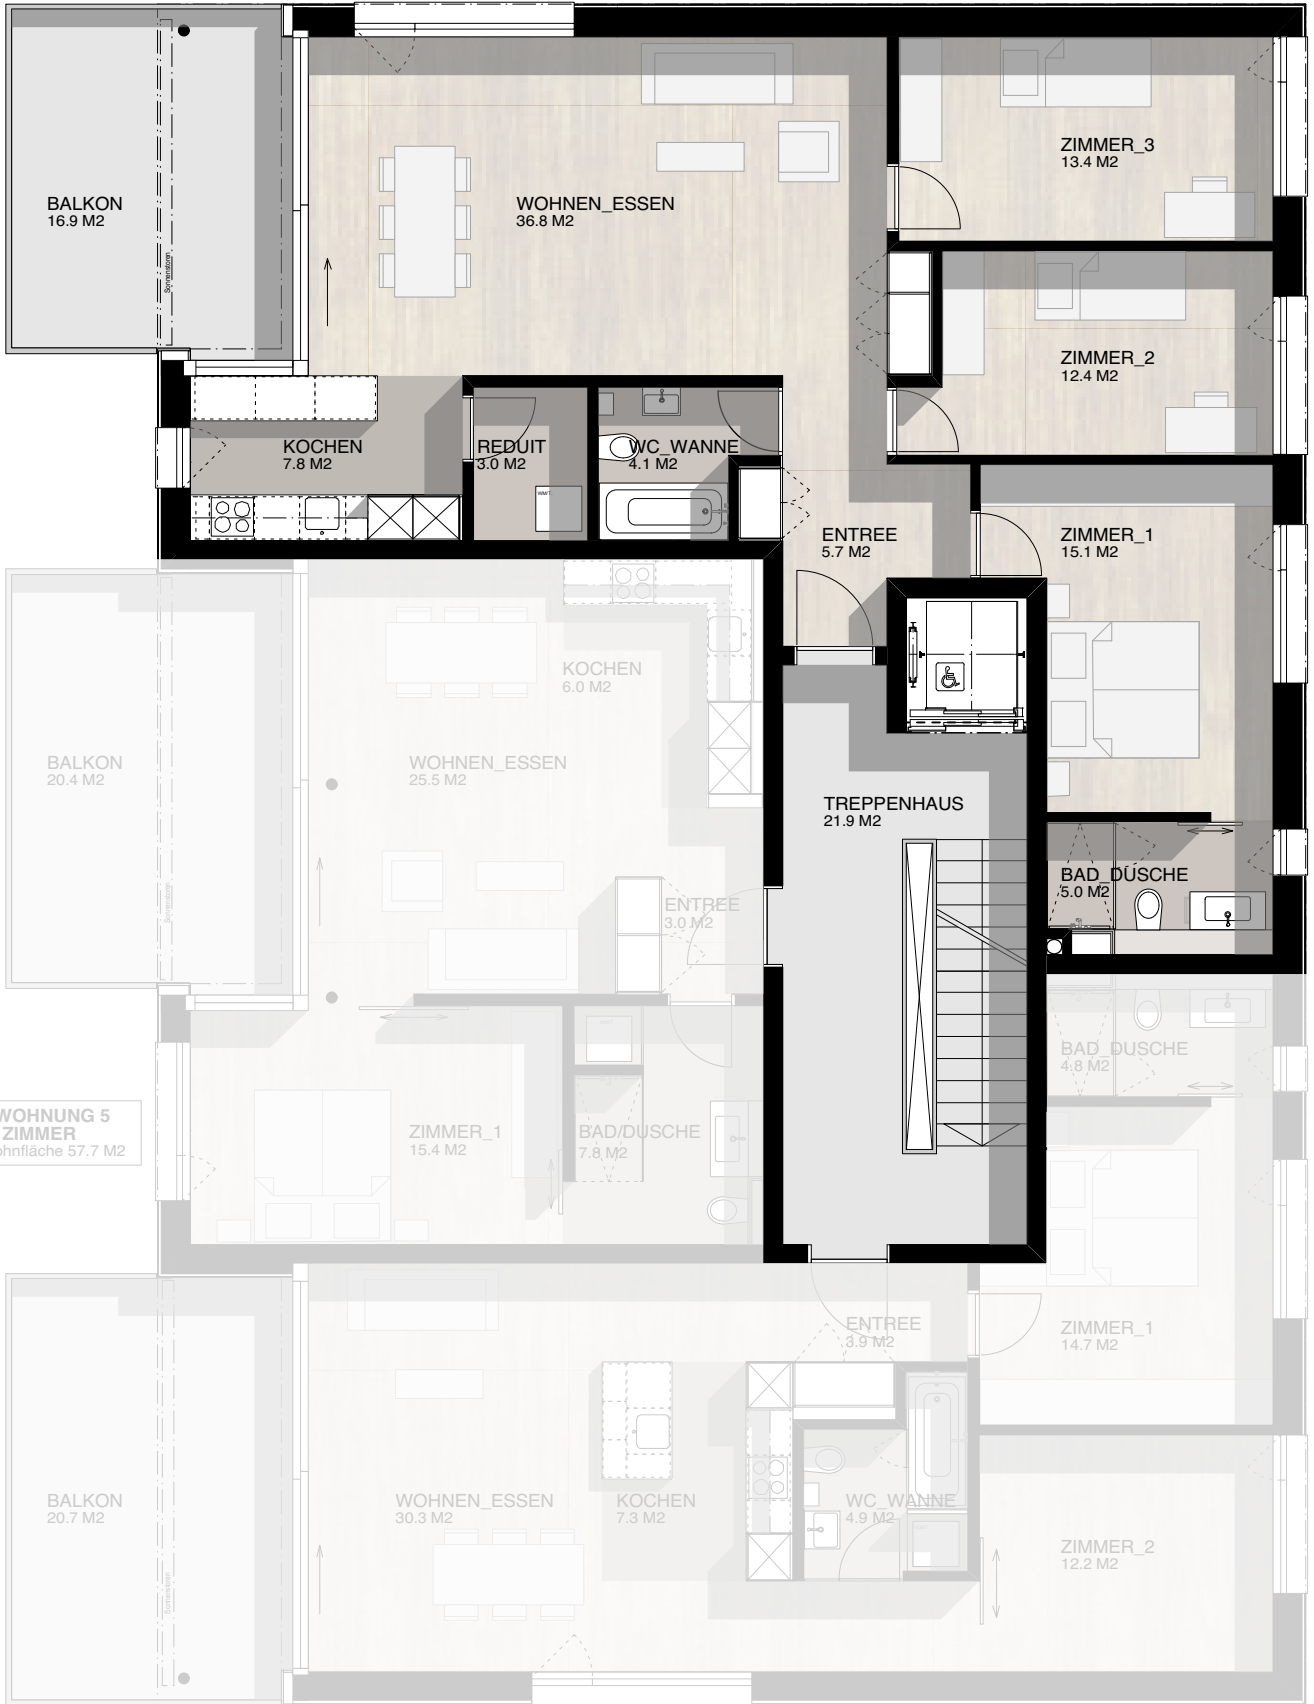

OG1_WOHNUNG 6
4 1/2 - ZIMMER
 Nettowohnfläche 103.3 M²

OG1_WOHNUNG 4
3 1/2 - ZIMMER
 Nettowohnfläche 78.1 M²

WOHNUNG 6_OG1

Format A4

1:100